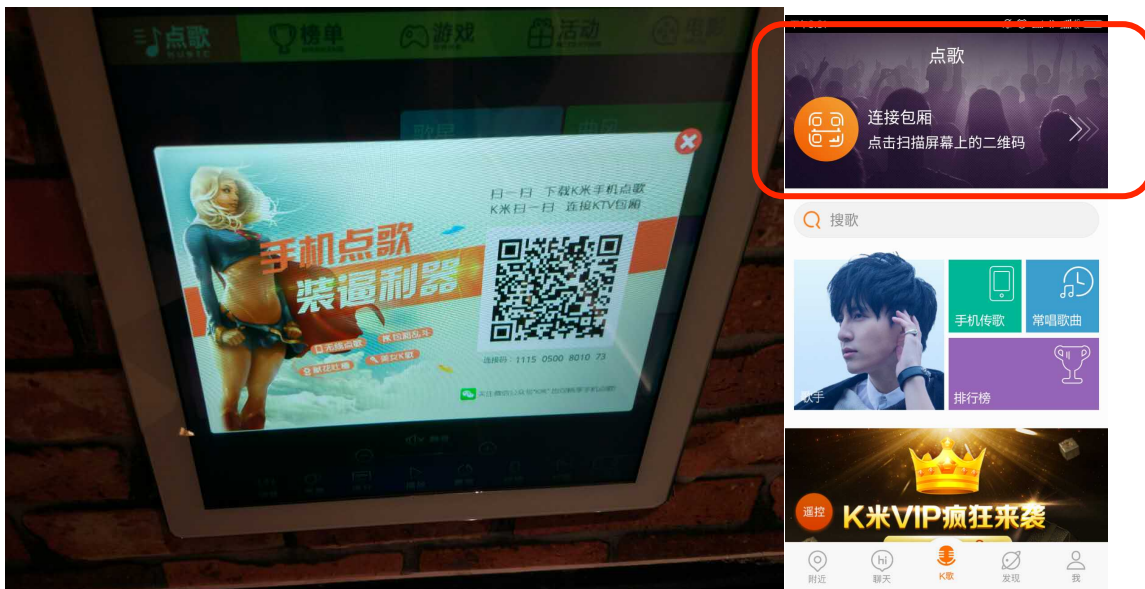

K 米，全国 KTV 点歌、预订、超市、会员卡一站式服务。KTV 包厢直播互动、国内 K 歌聚会交友人气社区。

Choisir des chansons, réserver des salles KTV, passer la commande de boisson, gérer votre abonnement, tout sur l'application KTVme.

- ③ 到点歌台上的“手机点歌”扫码绑定包厢/Scanner le QR code “手机点歌”(choisir des chansons à partir de votre portable) dans la salle pour se connecte à la machine de VOD (vidéo of demand).

- ④ **搜索** 歌曲, 或者从 **推荐歌单** 选择本次“法语文化节歌单”/Pour **retrouver** les chansons françaises, entrer les noms des chansons dans la barre de recherche, ou à partir de **la playlist de la Francophonie**.

方式二/Option 2 :

- ① **扫码下载“K米”APP/Scanner pour télécharger app KTVme**

- ② 找到包厢点歌台上的“手机点歌”**绑定包厢**/Scanner le QR code “手机点歌”(choisir des chansons à partir de votre portable) **dans la salle pour se connecte à la machine de VOD (vidéo of demand)**.