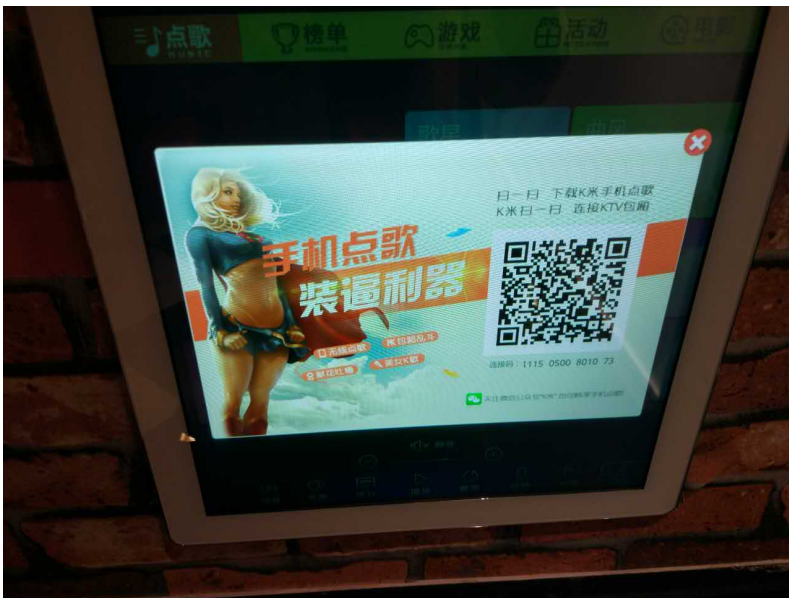

K 米，全国 KTV 点歌、预订、超市、会员卡一站式服务。KTV 包厢直播互动、国内 K 歌聚会交友人气社区。

Choisir des chansons, réserver des salles KTV, passer la commande de boisson, gérer votre abonnement, tout sur l'application KTVme.

## 如何使用 K 米点唱法语歌/Comment utiliser KTVme à choisir des chansons françaises ?

方式一/Option 1 :

- ① 扫码关注“K 米”公众号 (iktvm) / Scanner le QR code du compte iktvm

- ② KTV 包厢后，点击“点歌”按钮/En arrivant dans la salle de KTV, trouver le bouton“点歌”(choisir des chansons) du compte iktvm et cliquer

- ③ 到点歌台上的“手机点歌”扫码绑定包厢/Scanner le QR code “手机点歌”(choisir des chansons à partir de votre portable) dans la salle pour se connecte à la machine de VOD (vidéo of demand).

- ④ **搜索** 歌曲, 或者从 **推荐歌单** 选择本次“法语文化节歌单”/Pour **retrouver** les chansons françaises, entrer les noms des chansons dans la barre de recherche, ou à partir de **la playlist de la Francophonie**.

方式二/Option 2 :

- ① **扫码下载“K米”APP/Scanner pour télécharger app KTVme**

- ② 找到包厢点歌台上的“手机点歌”**绑定包厢**/Scanner le QR code “手机点歌”(choisir des chansons à partir de votre portable) **dans la salle pour se connecte à la machine de VOD (vidéo of demand)**.