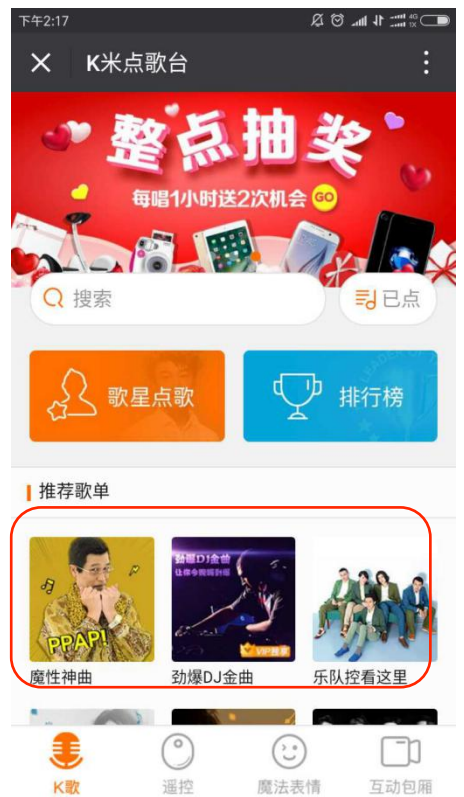

K 米，全国 KTV 点歌、预订、超市、会员卡一站式服务。KTV 包厢直播互动、国内 K 歌聚会交友人气社区。

Choisir des chansons, réserver des salles KTV, passer la commande de boisson, gérer votre abonnement, tout sur l'application KTVme.

## 如何使用 K 米点唱法语歌/Comment utiliser KTVme à choisir des chansons françaises ?

方式一/Option 1 :

- ① 扫码关注“K 米”公众号 (iktvm) / Scanner le QR code du compte iktvm

- ② KTV 包厢后，点击“点歌”按钮/En arrivant dans la salle de KTV, trouver le bouton“点歌”(choisir des chansons) du compte iktvm et cliquer

- ③ 到点歌台上的“手机点歌”扫码绑定包厢/Scanner le QR code “手机点歌”(choisir des chansons à partir de votre portable) dans la salle pour se connecte à la machine de VOD (vidéo of demand).

- ④ **搜索** 歌曲, 或者从 **推荐歌单** 选择本次“法语文化节歌单”/Pour **retrouver** les chansons françaises, entrer les noms des chansons dans la barre de recherche, ou à partir de **la playlist de la Francophonie**.